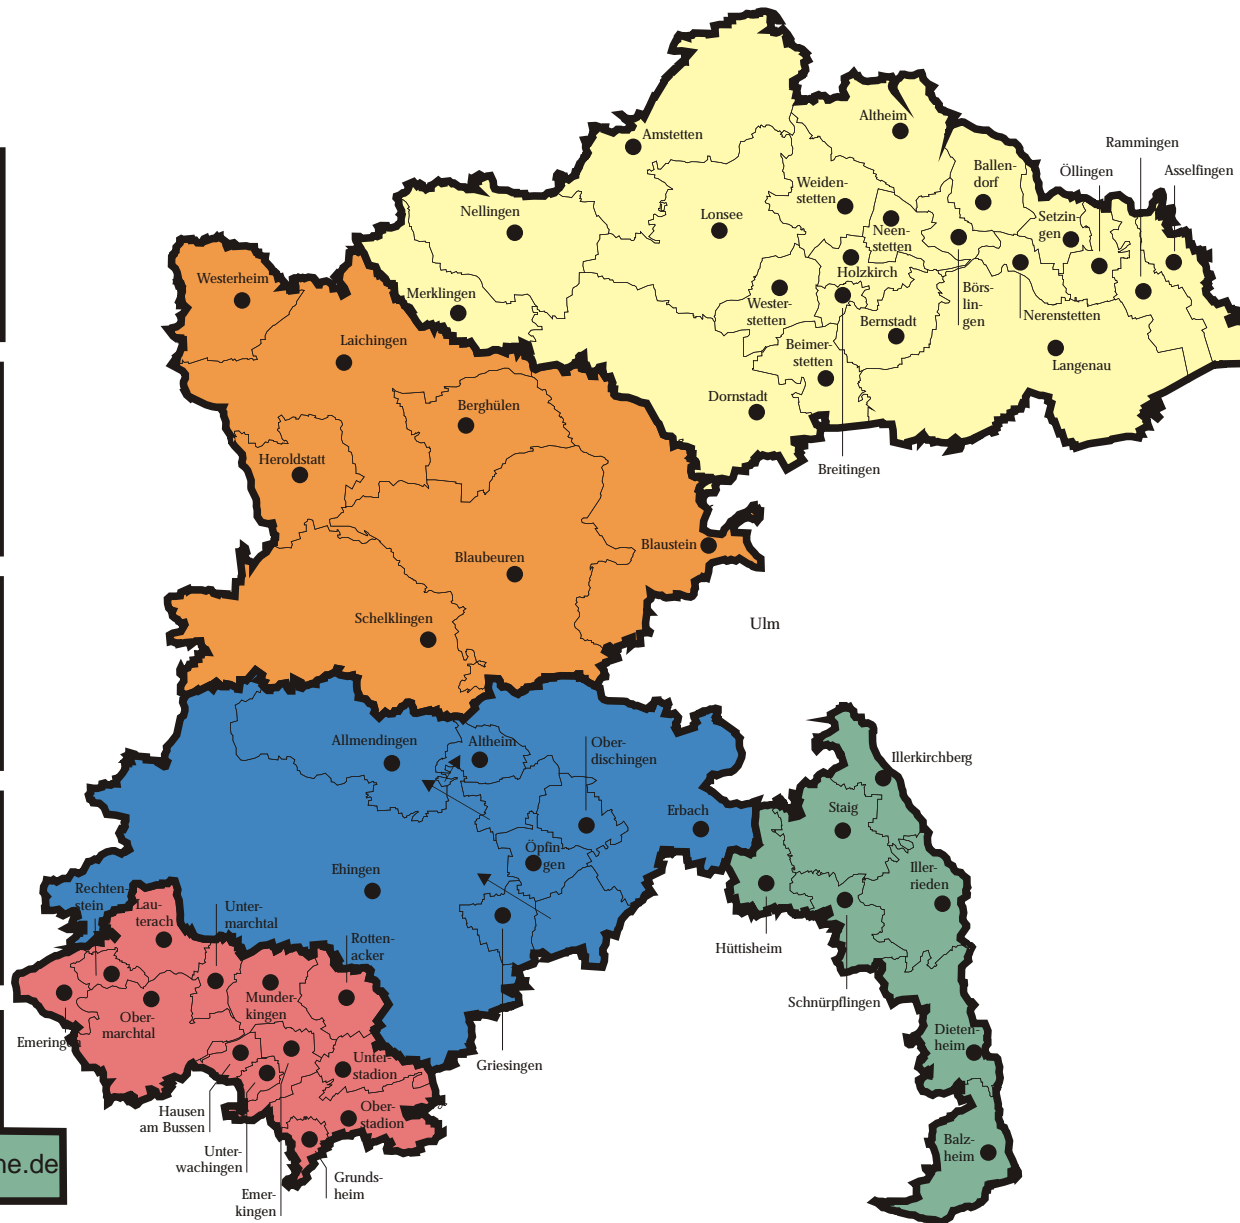

Bibermanagement Baden-Württemberg

Biberberatung im Alb-Donau-Kreis

Biberberater

Wolfgang Dreher
Baiergasse 3
89143 Blaubeuren
Tel. 07344-6207
wolf.dreher@web.de

Edwin Gairing
Braunselweg 17
89611 Rechtenstein
Tel. 07375-768

Günther Krämer
Oberer Seesteig 6
89173 Lonsee-Ettlenschieß
Tel. 07336-6660
Fax 07336-921111
guekrae@t-online.de

Hans-Dieter Reiser
Wagnerstraße 18
89155 Erbach
Tel. 07305-8578

Manfred Schaumann
Falkenring 14
89195 Staig-Steinberg
Tel. 07346-2615
manfred.schaumann@t-online.de